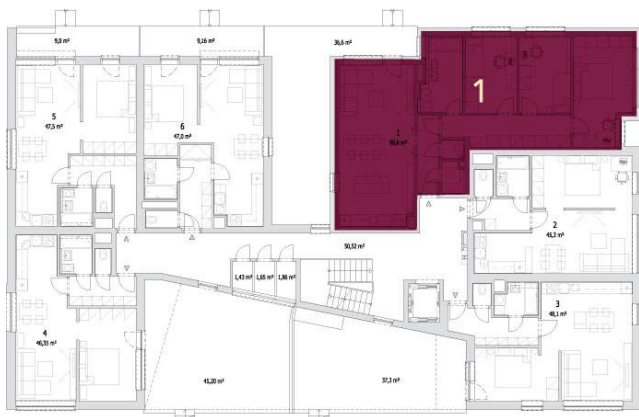

Bydlení v parku

JEN 10 MINUT OD CENTRA

Byt č. 1 (4+kk)

PODLAHOVÁ PLOCHA **96,96 m²**

OBYTNÁ PLOCHA **92,18 m²**

Předsíň	4,39 m ²
Pokoj s kk	31,06 m ²
Pokoj	10,14 m ²
Pokoj	10,14 m ²
Pokoj	15,50 m ²
Koupelna	8,02 m ²
WC	1,27 m ²
Terasa	35,97 m ²
Šatna	1,90 m ²
Chodba	9,76 m ²
Předzahrádka	74,00 m ²

Půdorys 1. NP

4. NP

3. NP

2. NP

1. NP

Do vily pohodlně vstoupíte přímo z ulice Mrštíkova, kam také ústí vjezd do podzemních garáží. Myslíme na vás, a proto jsme zde vybudovali parkovací stání, prostory pro vaše kola, kočárky, úklidovou místnost i tradiční odkládací sklepy.