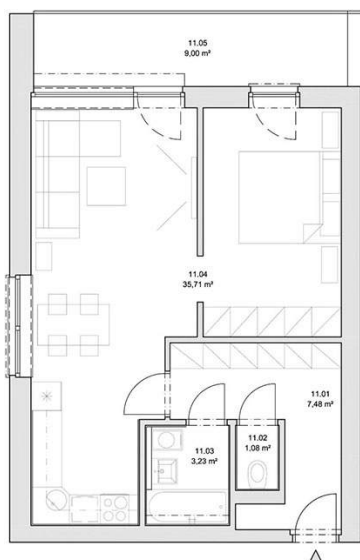

Bydlení v parku

JEN 10 MINUT OD CENTRA

Byt č. 11 (1+kk/2+kk)

MOŽNÉ ŘEŠENÍ	2+kk
PODLAHOVÁ PLOCHA	49,71 m²
OBYTNÁ PLOCHA	47,84 m²

Předsíň	7,05 m ²
Pokoj s kk	36,28 m ²
Koupelna	3,26 m ²
WC	1,25 m ²
Terasa	9,00 m ²