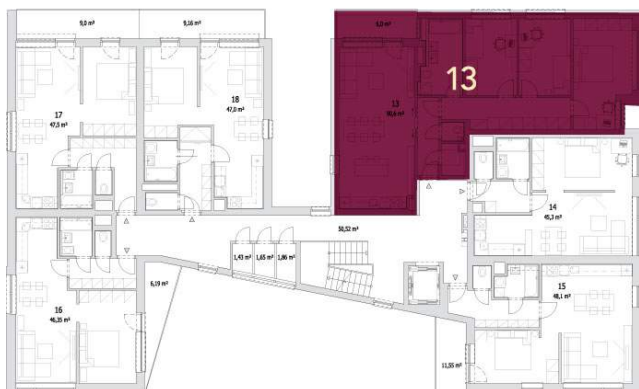

Bydlení v parku

JEN 10 MINUT OD CENTRA

Byt č. 13 (4+kk)

PODLAHOVÁ PLOCHA **96,96 m²**

OBYTNÁ PLOCHA **91,48 m²**

Předsíň	4,39 m ²
Pokoj s kk	31,06 m ²
Pokoj	10,14 m ²
Pokoj	10,14 m ²
Pokoj	15,50 m ²
Koupelna	8,02 m ²
WC	1,27 m ²
Terasa	6,07 m ²
Šatna	1,90 m ²
Chodba	9,76 m ²

Půdorys 3. NP

4. NP

3. NP

2. NP

1. NP

Do vily pohodlně vstoupíte přímo z ulice Mrštíkova, kam také ústí vjezd do podzemních garáží. Myslíme na vás, a proto jsme zde vybudovali parkovací stání, prostory pro vaše kola, kočárky, úklidovou místnost i tradiční odkládací sklepy.