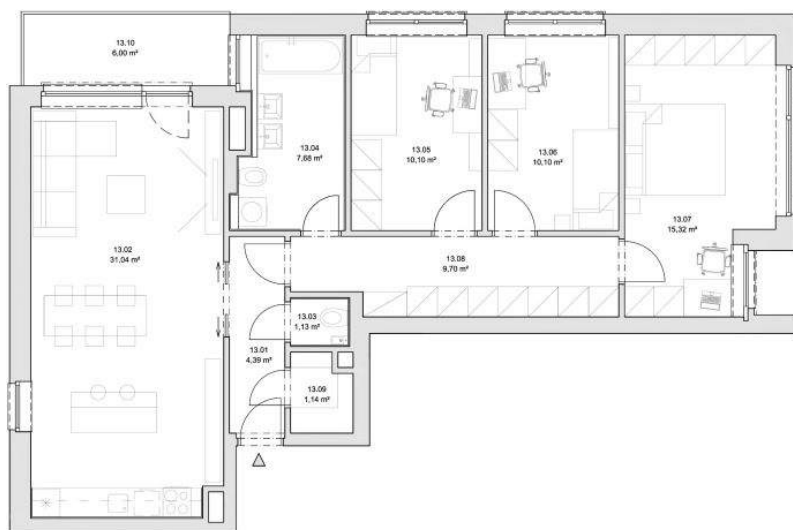

Bydlení v parku

JEN 10 MINUT OD CENTRA

Byt č. 13 (4+kk)

PODLAHOVÁ PLOCHA **96,96 m²**

OBYTNÁ PLOCHA **91,48 m²**

Předsíň	4,39 m ²
Pokoj s kk	31,06 m ²
Pokoj	10,14 m ²
Pokoj	10,14 m ²
Pokoj	15,50 m ²
Koupelna	8,02 m ²
WC	1,27 m ²
Terasa	6,07 m ²
Šatna	1,90 m ²
Chodba	9,76 m ²

Půdorys 3. NP

4. NP

3. NP

2. NP

1. NP

Do vily pohodlně vstoupíte přímo z ulice Mrštíkova, kam také ústí vjezd do podzemních garáží. Myslíme na vás, a proto jsme zde vybudovali parkovací stání, prostory pro vaše kola, kočárky, úklidovou místnost i tradiční odkládací sklepy.