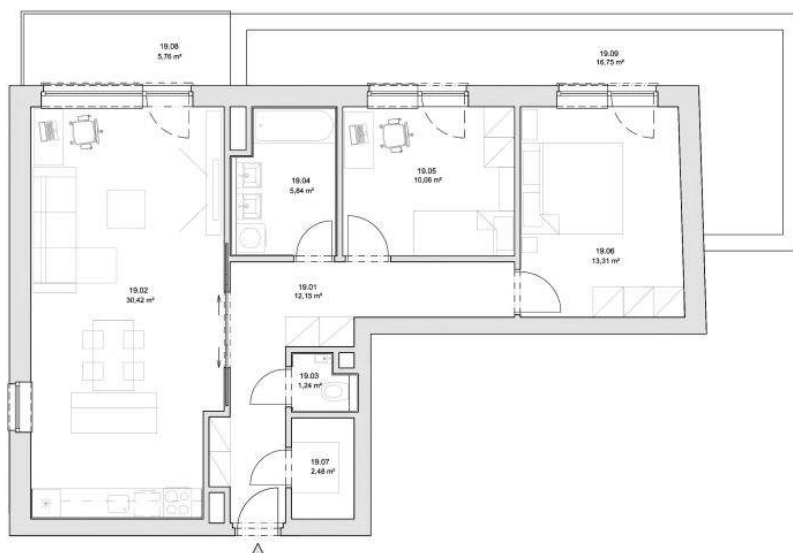

Bydlení v parku

JEN 10 MINUT OD CENTRA

Byt č. 19 (3+kk)

PODLAHOVÁ PLOCHA **80,24 m²**

OBYTNÁ PLOCHA **76,05 m²**

Předsíň	11,60 m ²
Pokoj s kk	30,45 m ²
Pokoj	10,45 m ²
Pokoj	13,38 m ²
Koupelna	6,16 m ²
WC	1,35 m ²
Terasa	5,76 m ²
Terasa 2	16,75 m ²
Šatna	2,66 m ²

Půdorys 4. NP

4. NP

3. NP

2. NP

1. NP

Do vily pohodlně vstoupíte přímo z ulice Mrštíkova, kam také ústí vjezd do podzemních garáží. Myslíme na vás, a proto jsme zde vybudovali parkovací stání, prostory pro vaše kola, kočárky, úklidovou místnost i tradiční odkládací sklepy.