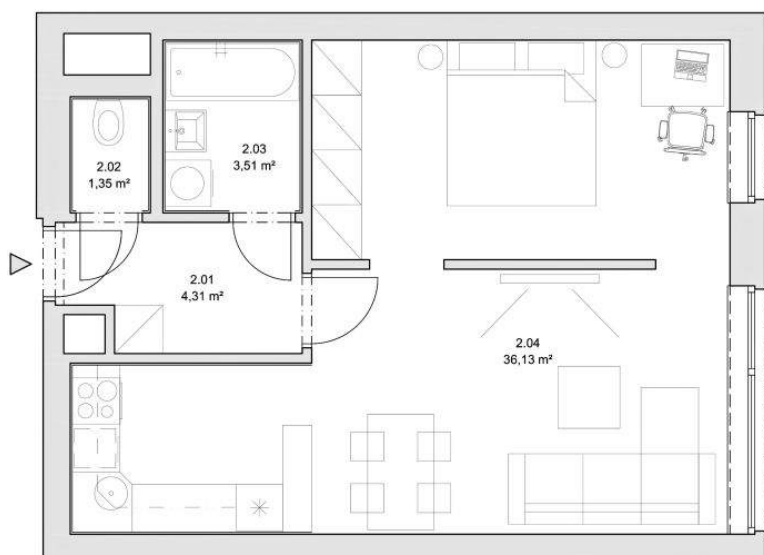

Bydlení v parku

JEN 10 MINUT OD CENTRA

Byt č. 2 (1+kk/2+kk)

MOŽNÉ ŘEŠENÍ	2+kk
PODLAHOVÁ PLOCHA	48,68 m ²
OBYTNÁ PLOCHA	45,53 m ²

Předsíň	4,38 m ²
Pokoj s kk	36,14 m ²
Koupelna	3,46 m ²
WC	1,55 m ²

Půdorys 1. NP