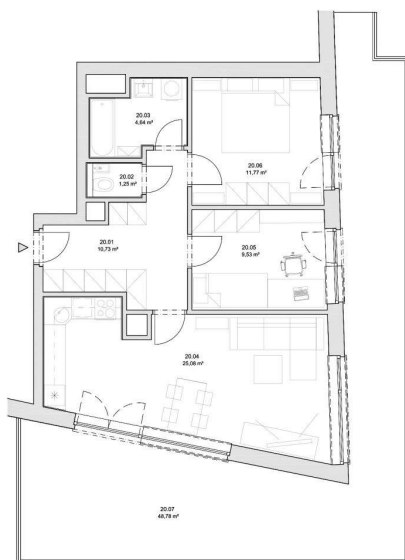

Bydlení v parku

JEN 10 MINUT OD CENTRA

Byt č. 20 (3+kk)

PODLAHOVÁ PLOCHA **66,88 m²**

OBYTNÁ PLOCHA **63,50 m²**

Předsíň	10,44 m ²
Pokoj s kk	25,15 m ²
Pokoj	9,67 m ²
Pokoj	11,82 m ²
Koupelna	4,95 m ²
WC	1,47 m ²
Terasa	48,78 m ²

Půdorys 4. NP

4. NP

3. NP

2. NP

1. NP

Do vily pohodlně vstoupíte přímo z ulice Mrštíkova, kam také ústí vjezd do podzemních garáží. Myslíme na vás, a proto jsme zde vybudovali parkovací stání, prostory pro vaše kola, kočárky, úklidovou místnost i tradiční odkládací sklepy.